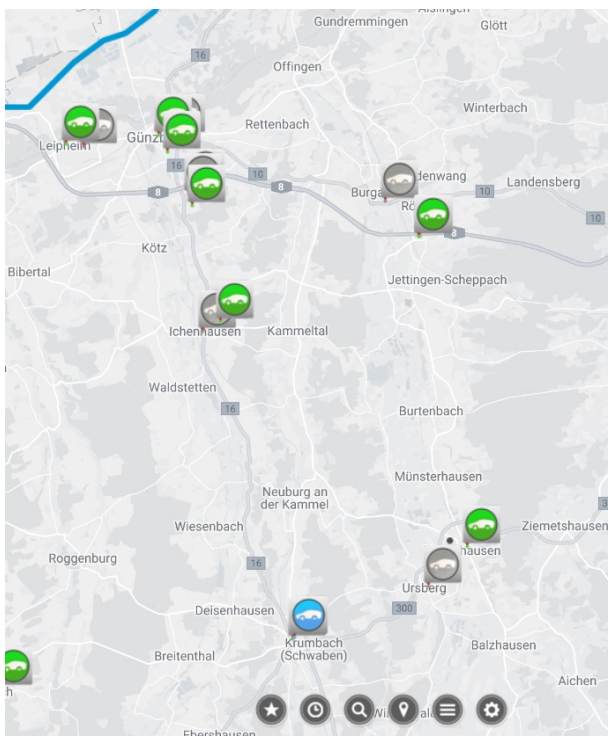

LANDKREIS GÜNZBURG

Klimaschutzbüro des Landkreises

Gefördert durch:

Öffentliche E-Ladestationen für Elektroautos im Landkreis Günzburg

verzeichnet auf <http://ladeatlas.elektromobilitaet-bayern.de/#>

PLZ	Straße	Betreiber/Lage
86381 Krumbach	Luitpoldstraße 2	LEW/innogy
86381 Krumbach	Bahnhofstraße 2	LEW/innogy
86470 Thannhausen	Bürgermeister-Raab-Straße 31	V-Markt
86470 Thannhausen	Edmund-Zimmermann-Str. 3	LEW/innogy
89312 Günzburg	Augsburger Straße 49	LEW/innogy
89312 Günzburg	Hofgartenweg 14	LEW/innogy
89312 Günzburg	Geschwister-Scholl-Straße 3	Erdgas Schwaben
89312 Günzburg	LEGOLAND Allee	LEW/innogy
89312 Günzburg	Kimmerle-Ring 2	LEW/innogy
89312 Günzburg	Kimmerle-Ring 4	V-Markt
89331 Burgau	Industriestraße 1	V-Markt
89335 Ichenhausen	Marktstr. 7	Bäckerei Kieble
89335 Ichenhausen	Weilerweg 1	V-Markt
89340 Leipheim	Augsburger Straße 38	V-Markt
89340 Leipheim	Marktstraße 8	Erdgas schwaben
89343 Jettingen-Scheppach	Robert-Bosch Straße 10	Supercharger 120KW
89343 Jettingen-Scheppach	Robert-Bosch-Straße 10	LEW/innogy
89343 Jettingen-Scheppach	Robert-Bosch-Straße 10	ALLEGRO 50KW
94315 Ursberg	Dominikus-Ringeisen-Straße 37	Klosterbräuhaus (LEW/innogy)

eMobilitätsberatung:

Sie interessieren sich als Bürger oder Firma für die Anschaffung eines Elektroautos?

Das Klimaschutzbüro des Landkreises berät Sie gerne zur Elektromobilität, rufen Sie an: 08221-95-774