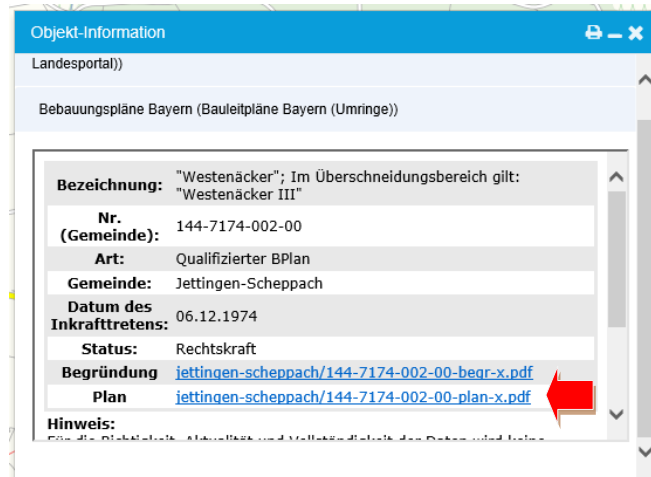

ÖFFNEN DER INTERNETSEITE

Über den am Ende des Dokumentes aufgeführten **Link** gelangen Sie zur Bauleitplanungsauskunft.

START DER AUSKUNFT

EINGABE DES ORTES

Bauleitpläne Bayern
Zentrales Landesportal für die Bauleitplanung Bayern

Geodateninfrastruktur Bayern

Suche Karte Info FAQ

Bauleitpläne

Über den Gemeindenamen können Sie die laufenden Bauleitplanverfahren sowie die weiteren von den Gemeinden zur Verfügung gestellten abgeschlossenen Verfahren und diesbezügliche Satzungen der Gemeinden finden. Für den Inhalt ist die planende Gemeinde zuständig.

ÖFFNEN DES BEBAUUNGSPLANES

Klicken Sie **einmal** mit der linken Maustaste in den Geltungsbereich des gewünschten Bebauungsplanes.

Es öffnet sich das Fenster Objekt-Information:

Schritt 1:

Scrollen Sie in diesem Objektfenster bis ganz nach unten und klicken in das Feld „Bebauungspläne Bayern“

Schritt 2:

Planzeichnung(en), Satzung(en) und Begründung(en) können mit einem Klick auf den Link geöffnet werden, scrollen Sie gegebenenfalls.

HIER GEHT'S ZUR BAULEITPLANUNGSANFRAGE

Rufen Sie die Seite <http://www.bauleitplanung.bayern.de/> auf.