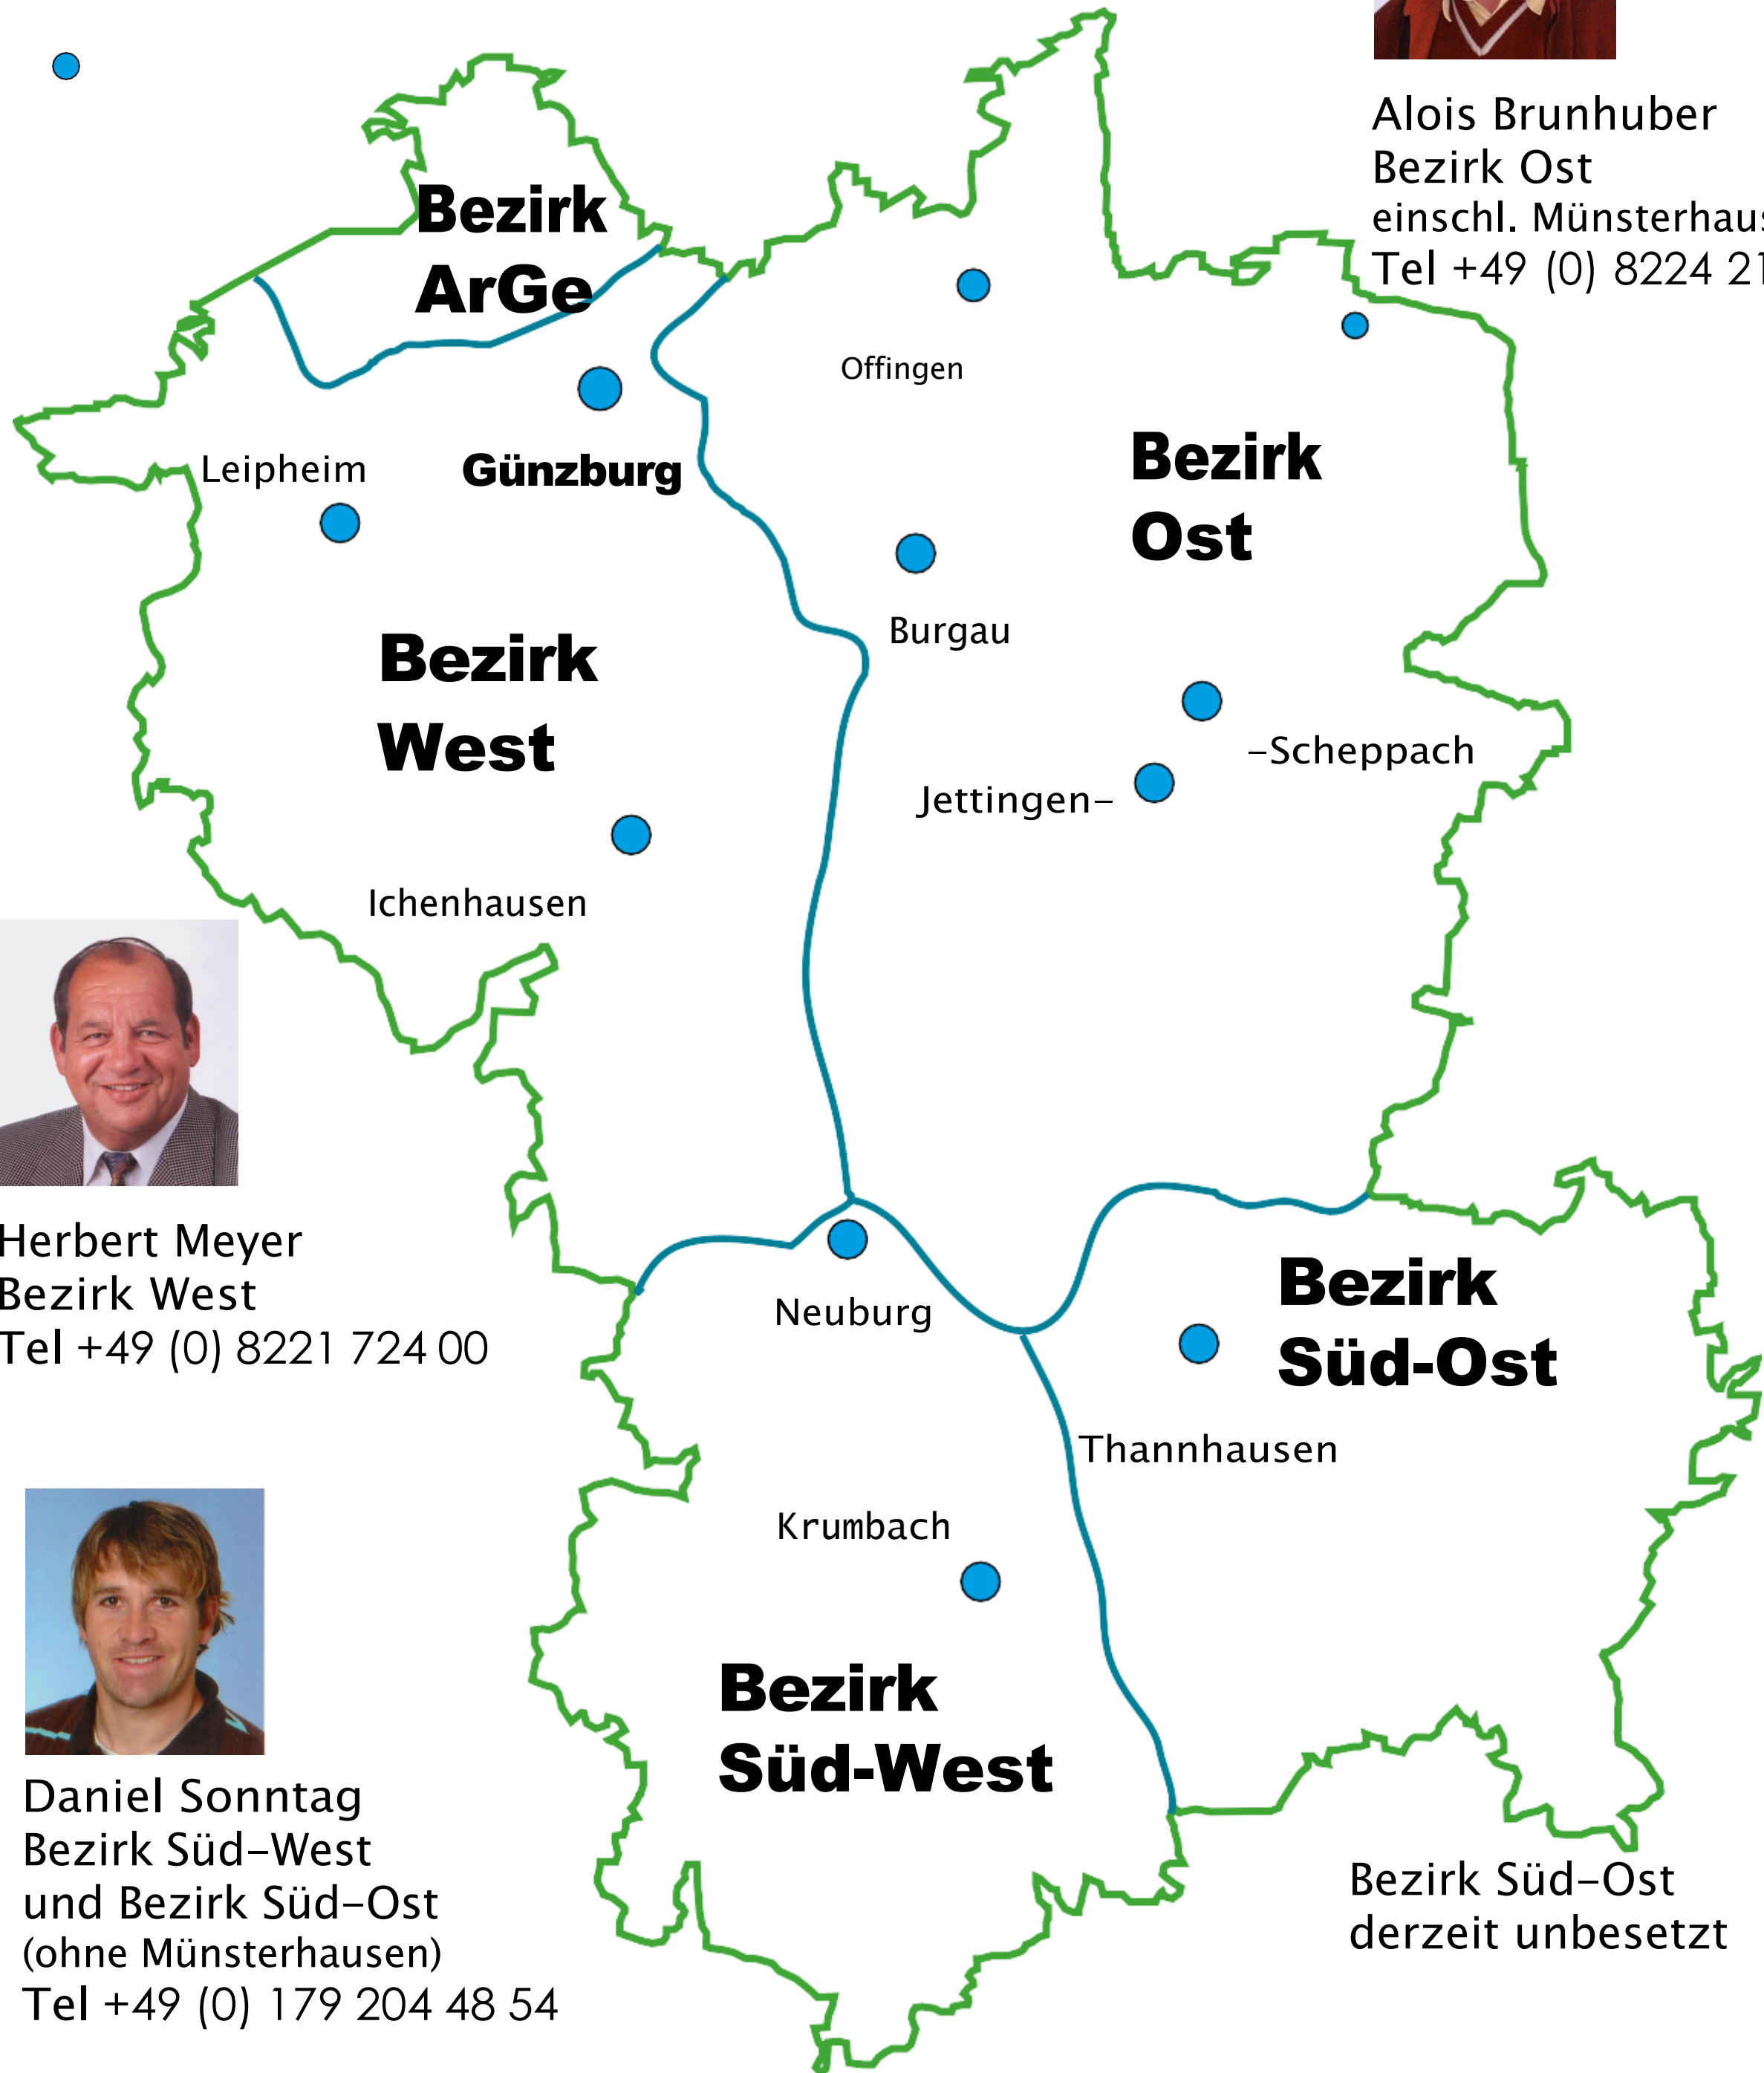

LANDKREIS GÜNZBURG

Daniel Schleier
Bezirk ArGe
Tel +49 (0) 176 235 32 835

Alois Brunhuber
Bezirk Ost
einschl. Münsterhausen
Tel +49 (0) 8224 21 10

Herbert Meyer
Bezirk West
Tel +49 (0) 8221 724 00

Daniel Sonntag
Bezirk Süd-West
und Bezirk Süd-Ost
(ohne Münsterhausen)
Tel +49 (0) 179 204 48 54

Wo Heimat verbindet & Zukunft vereint.

www.landkreis-guenzburg.de