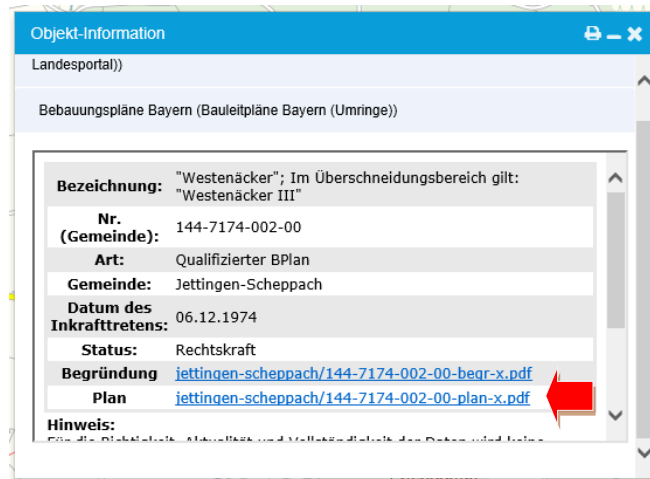

ÖFFNEN DER INTERNETSEITE

Über den am Ende des Dokumentes aufgeführten **Link** gelangen Sie zur Bauleitplanungsauskunft.

START DER AUSKUNFT

EINGABE DES ORTES

Bauleitpläne

Über den Gemeindenamen können Sie die laufenden Bauleitplanverfahren sowie die weiteren von den Gemeinden zur Verfügung gestellten abgeschlossenen Verfahren und diesbezügliche Satzungen der Gemeinden finden. Für den Inhalt ist die planende Gemeinde zuständig.

Jettingen

Jettingen-Scheppach

keine Angaben vorhanden

Bayerische Vermessungsverwaltung | Geodateninfrastruktur Bayern | GeoportalBayern | BAYERN DIREKT

Impressum | Datenschutz | Nutzungsbedingungen | Kontakt

Wählen Sie aus der Vorauswahl aus und gehen dann auf .

ÖFFNEN DES BEBAUUNGSPLANES

Klicken Sie **einmal** mit der linken Maustaste in den Geltungsbereich des gewünschten Bebauungsplanes.

Es öffnet sich das Fenster Objekt-Information:

Schritt 1:

Scrollen Sie in diesem Objektfenster bis ganz nach unten und klicken in das Feld „Bebauungspläne Bayern“

Schritt 2:

Planzeichnung(en), Satzung(en) und Begründung(en) können mit einem Klick auf den Link geöffnet werden, scrollen Sie gegebenenfalls.